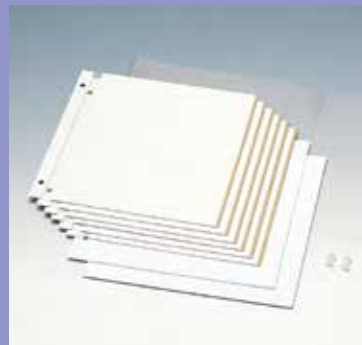

ミニアルバム A

15020 ----- ¥460+税

サイズ：205 × 283mm、厚さ13mm

<仕様>

製本済み、表紙は上質紙、ポリカバー付き、写真ポケットはPP製16ページ、
各ページ写真E判サイズ3段、計48枚収納可

装丁済みの白いアルバム（ポケットタイプ）ですので、すぐに制作に取りかかれます。
表紙は白い厚紙タイプです。

ミニアルバム B

15019 ----- ¥920+税

サイズ：220 × 210mm

<セット内容>

組み立て済み表紙（220 × 210 × 2mm）1枚
組み立て済み裏表紙（220 × 210 × 2mm）1枚
アルバム台紙（210 × 210mm）5枚 透明カバー付き

装丁済みの白いアルバム（ハードカバータイプ）ですので、すぐに制作に取りかかれます。

木製ミニアルバム (しな)

サイズ：220 × 220mm

40400 ----- ¥1,680+税

<セット内容>