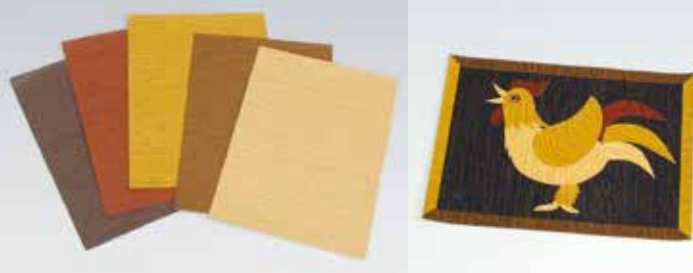

平面にとどまらず、箱材や額材など、様々な木製品をベース素材として、上に貼りつけて作品にすることが可能です。(ただし貼る面はフラットなもの)

※天然の木材を使用していますので、多少色合いが違う場合があります。

ウッドシート 5 色セット

42711 小セット (180 × 100mm) ----- ¥460+税

42712 大セット (200 × 150mm) ----- ¥670+税

色: 栓、ニヤトー、チーク、かりん、ウェンジの5色

使いやすいサイズのウッドシートです。割れ防止用に裏に和紙が貼ってあります。

ウッドクロス (5 枚組)

16176 ----- ¥700+税

サイズ: A5判 (150 × 210mm)

ビニール製の木目印刷クロス しっかりと質感が新しい

ワックスの効いたフローリングの様な色合いです。

建築、内装、外装、家具などによく使用されているビニール製の木目印刷クロスです。一見して本物のウッドシートと見間違えるほどよくできています。表面には、木の肌触りのようなエンボス加工が施されています。木製と違い、クロスですので、割れることがありません、弾力がありますので取り扱いが簡単です。