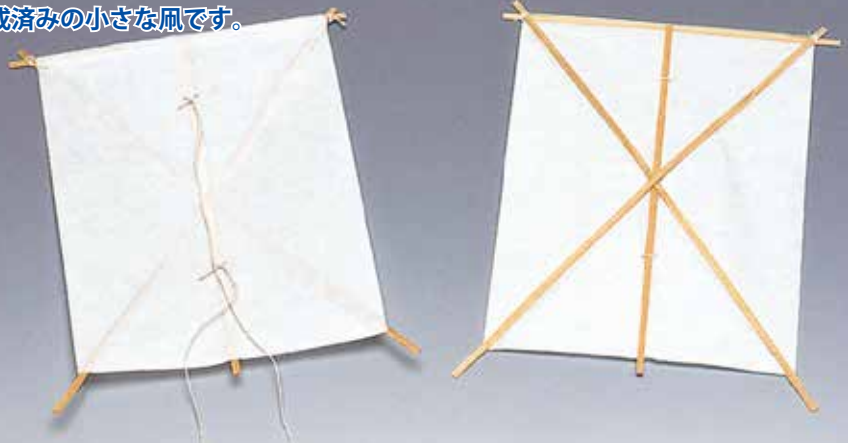

版画・染色

木彫・木工芸

たこ糸

71042 ----- ¥ 150 + 税

サイズ：糸の長さ 80 m

材質：ポリエステル

完成済みの小さな凧です。

ミニ角凧 (5枚組)

71049 ----- ¥ 850 + 税

サイズ：全体：200 × 150mm 描画面積：180 × 130mm

完成済みの小さな凧です。

インテリアとして飾るほか、足と糸を付ければ実際に上げることが可能です。

てん刻

彫塑・彫刻

陶芸

ガラス工芸

資料

備品

<えまメモ>

本来は、神仏に奉納する板絵のことを、古来から絵馬と呼んでいます。「額絵馬」という大型の物(神社の境内の欄干部分によく見かける)と、小型の「小絵馬」があります。最初、馬を神に奉納していたのを、後に馬の絵に替えたのが絵馬の起源という説がありますが、古くから馬以外の絵もあることからはっきりとはしていません。