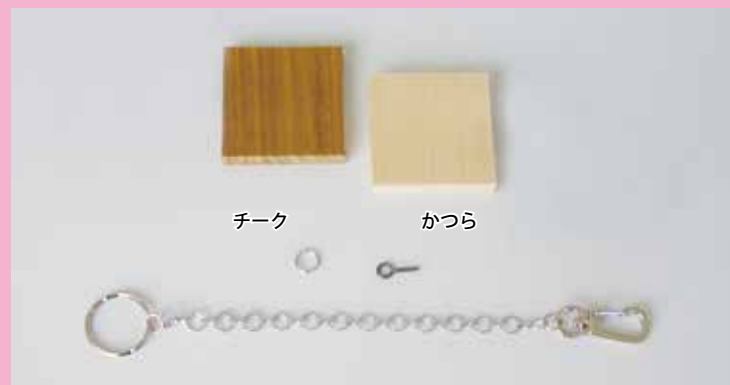

- 42371 チーク ----- ¥140+税
- 42372 かつら ----- ¥80+税

<付属品> 磁石 (φ15×5mm)
一般的な磁石です。
接着剤または両面テープで取り付けてください。

かつら
やや軟材で、加工が容易。

かつら

チーク

薄くて強力
ネオジムマグネット

磁石

<サイズ>
チークサイズ：50×50×8mm
かつらサイズ：50×50×10mm

<木の硬さ>
かつら、チーク、順で柔らかい素材です。

チーク

かつら

木彫かみばさみ (クリップ)

- 42376 チーク ----- ¥200+税
サイズ：50×50×8mm
- 42377 かつら ----- ¥150+税
サイズ：50×50×10mm

<付属品>
クリップ (プラスチック製)
付属のプラ製クリップの片面は、滑り止めの形状になっておりますので、サンドペーパー等で軽く削ってからお使い下さい。