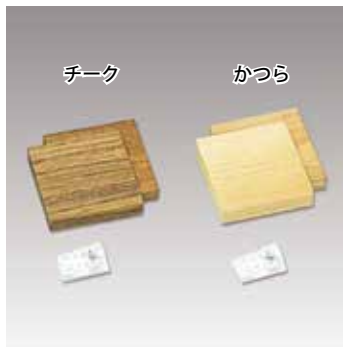

- 42371 チーク ----- ¥140+税
- 42372 かつら ----- ¥80+税

<付属品> 磁石 (φ15×5mm)
一般的な磁石です。
接着剤または両面テープで取り付けてください。

かつら
やや軟材で、加工が容易。

かつら

チーク

薄くて強力
ネオジムマグネット

磁石

<サイズ>
チークサイズ：50×50×8mm
かつらサイズ：50×50×10mm

<木の硬さ>
かつら、チーク、順で柔らかい素材です。

チーク

かつら

木彫かみばさみ (クリップ)

- 42376 チーク ----- ¥200+税
サイズ：50×50×8mm
- 42377 かつら ----- ¥150+税
サイズ：50×50×10mm

<付属品>
クリップ (プラスチック製)
付属のプラ製クリップの片面は、滑り止めの形状になっておりますので、サンドペーパー等で軽く削ってからお使い下さい。

チーク

かつら

木彫チャーム

- 42304 チーク ----- ¥680+税
サイズ：50×50×8mm
- 42305 かつら ----- ¥620+税
サイズ：50×50×10mm

<付属品>
クサリ：長さ150mm (全長210mm)

<木の硬さ>
かつら、チーク、順で柔らかい素材です。

かつら

チーク