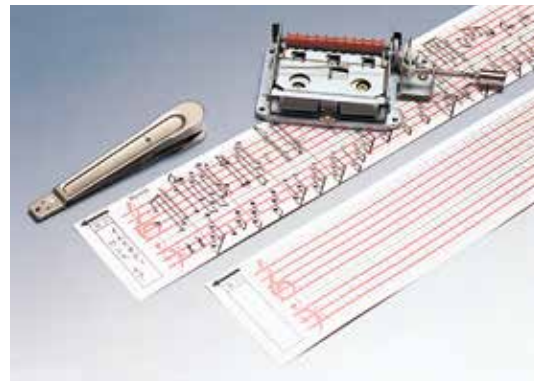

サイズ：幅 70 × 長さ 530mm

<曲カードについて>

3 曲ある曲カードはすでに 20 音階の穴があいており、ほぼ全曲鳴ります。

作曲用カードは穴が開いてないので、専用穴あけパンチで 20 線譜に沿って開けて下さい。

ただし、半音は奏でられず、ハ長調の音階になっていますので、楽譜をハ長調に直してから穴あけします。カードの左右両端にドレミ・・が印刷されていて、2 オクターブ + ラまで、20 音階の音域があります。