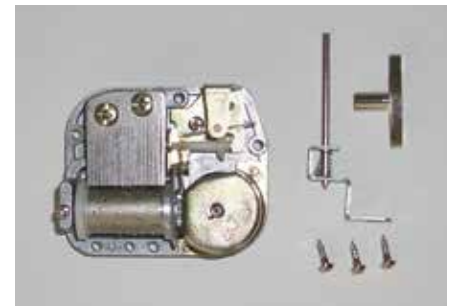

注意：箱の高さに合うようにストッパーの長さは、切って調節して使用してください。