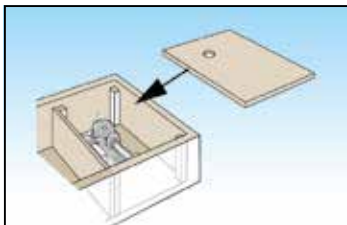

1. ネジをゆるめて、図の様にストッパーを取り付けます。その後、もう一度ネジをしめて下さい。

2. オルゴール機械を箱の中に置いて取り付ける位置を決めます。このとき、巻ネジの位置とビス止めする位置 (●の部分 3箇所) を確認しておきます。

3. 巻ネジの穴 (約 1cm) をバンドビットなどで開け、また、ビス止めの位置 3箇所には、キリなどで軽く穴を開けておきます。

4. オルゴールをビスで留めます。

5. 上ぶたに、ストッパーを出す位置に数ミリの穴を開け、接着剤で上ぶたを取り付けます。

6. 最後に、ふたを閉めてみて、ストッパーをペンチで切って、ストッパーの長さを調節します。

<支柱と側板の取り付け方は、箱の種類によって違います>

- ・デラックスオルゴール箱
- ・あぜくらオルゴール箱

- ・オルゴール宝石箱
- ・新型オルゴール箱

絵画・画材

デザイン

工芸・民芸