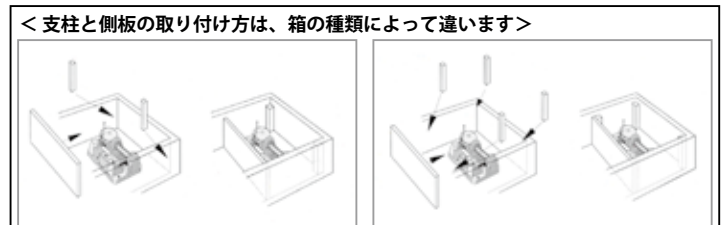

1. ネジをゆるめて、図の様にストッパーを取り付けます。その後、もう一度ネジをしめて下さい。

2. オルゴール機械を箱の中に置いて取り付ける位置を決めます。このとき、巻ネジの位置とビス止めする位置 (●の部分 3箇所) を確認しておきます。

3. 巻ネジの穴 (約 1cm) をバンドビットなどで開け、また、ビス止めの位置 3箇所には、キリなどで軽く穴を開けておきます。

4. オルゴールをビスで留めます。

5. 上ぶたに、ストッパーを出す位置に数ミリの穴を開け、接着剤で上ぶたを取り付けます。

6. 最後に、ふたを閉めてみて、ストッパーをペンチで切って、ストッパーの長さを調節します。

<支柱と側板の取り付け方は、箱の種類によって違います>

- ・デラックスオルゴール箱
- ・あぜくらオルゴール箱

- ・オルゴール宝石箱
- ・新型オルゴール箱

絵画・画材

デザイン

工芸・民芸