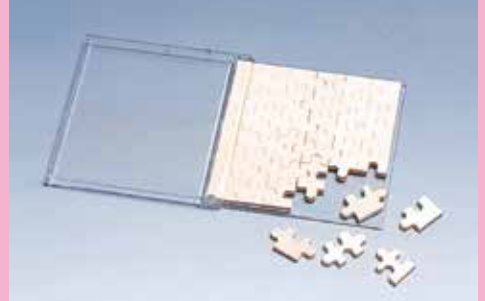

糸鋸作業が楽にできる厚さです。

創作パズル B

- 40413** ----- ¥540+税
 完成サイズ：360 × 300 × 8.5mm
- 表板：しなベニヤ
 360 × 300 × 6mm
- 裏板：ラワンベニヤ
 360 × 300 × 2.5mm

枠めきパズル

- 40410 A** ----- ¥440+税
 (完成サイズ：300 × 225 × 8.5mm 内寸：250 × 175mm)
- 40411 B** ----- ¥590+税
 (完成サイズ：360 × 300 × 8.5mm 内寸：310 × 250mm)
- <セット内容>
 表板 (しなベニヤ)
 枠幅 25mm ミシン加工
 裏板 (ラワンベニヤ)

立体パズル

- 40420 しな材** ----- ¥830+税
- 40421 ポプラ材** (無くなり次第廃止) - ¥500+税
 サイズ：上記いずれも、240 × 170 × 25mm
- 42047 桐材** ----- ¥790+税
 サイズ：200 × 300 × 21mm

板に厚みを持たせて
 ありますので、立体的な
 造形に適しています。
 組み変えの変化や、動きのある
 デザインのパズルを作って
 みましょう。