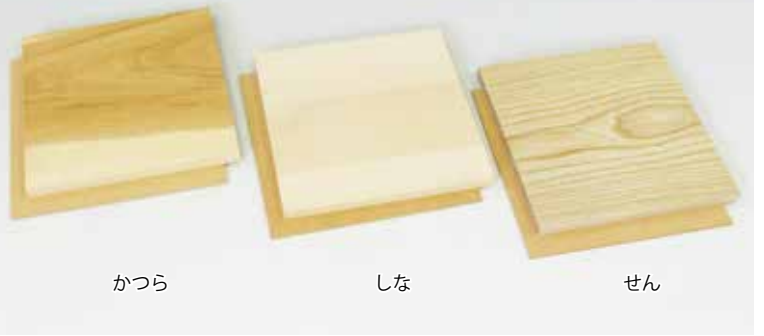

木目のキレイな「せん」を追加！
ワックスだけでも味のある作品が出来ます。

枠取りに気をつけて自由なデザインのパズルを作ります。
彫刻に向けた「かつら材」、発色がキレイな「しな材」、木目をキレイな「せん」の三種類の木彫四角パズルです。※集成材の場合があります。