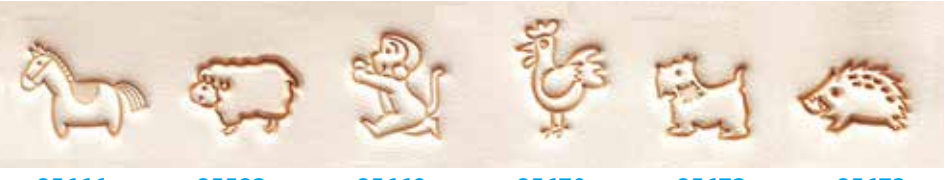

- 85666 E 666 午 ¥600+税
- 85582 E 582 未 ¥550+税
- 85669 E 669 申 ¥600+税
- 85670 E 670 酉 ¥600+税
- 85672 E 672 戌 ¥550+税
- 85673 E 673 亥 ¥600+税