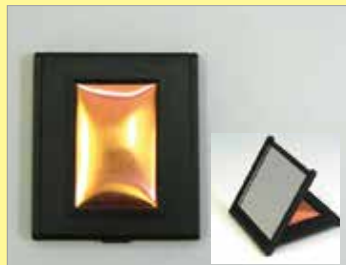

<金具の色> シルバー --- ロジウム・ニッケル仕上げ ゴールド --- 金メッキ
古美 --- いぶし仕上げ 00 × 00 は丹銅板のサイズです。

1503 リップホルダー小判型
50 × 22mm ゴールド
¥1,000+税

1502 ソーイングセット小判型
50 × 22mm ゴールド
¥1,500+税

2550 クリップハート型
32 × 29mm ゴールド
¥820+税

2552 クリップ丸型
φ 32mm シルバー
¥820+税