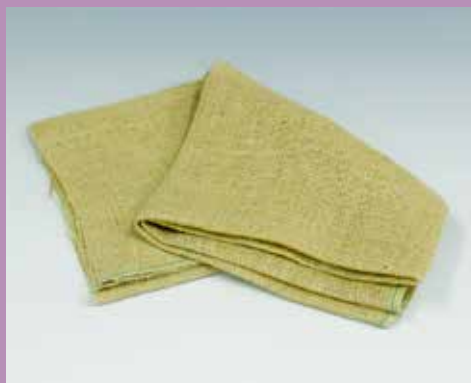

丸型

モチーフ用造花

13340 ----- ¥9,500+税

サイズ：高さ約 300mm、口の径約 145mm

<セット内容>

バラ 10本、ライラック 4本、デージー 3本  
かすみ草 5本、など各種 22本の造花に籐かご付きのセットです。かごの形状が変わる場合がありますのでご了承ください。

ジュート麻

72712 ----- ¥1,350+税

材質：麻 100%、さらし  
サイズ：約 1100×1000mm

粗い麻製の布です。貝殻や流木等自然素材のデッサン用バック布として最適です。

バック布

13200 5枚組 ----- ¥6,000+税

色・柄：無地

13201 9枚組 ----- ¥12,000+税

色・柄：柄2枚、縞2枚、無地5枚

サイズ：上記いずれも、90×100cm