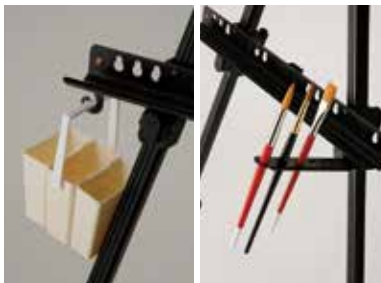

ターレンス 水平メタルイーゼル3段

13992 TME-3FN (ブラック) ----- ¥7,000+税

サイズ：高さ 1760 × 幅 810 × 奥行 750mm 重量：1530g
 制作可能サイズ：F50 号縦 (1195mm) まで可能
 水平時：F10 号縦 (550mm) まで可能

自在に傾斜が選べ安定性も抜群！

F50 まで制作可能

水平仕様時は F10 まで

キャンバス受けには、筆スタンドと筆洗掛け用フック付き。接地部分が常に安定する可動式キャップ、保証書付取り扱い説明書、携帯用バック付き