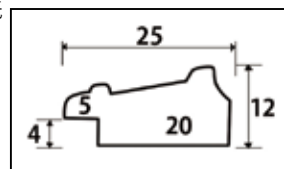

絵画・画材
デザイン
工芸・民芸
版画・染色
木彫・木工芸
てん刻
彫塑・彫刻
陶芸
ガラス工芸
金属工芸
皮革工芸
七宝焼
記念品
資料
備品