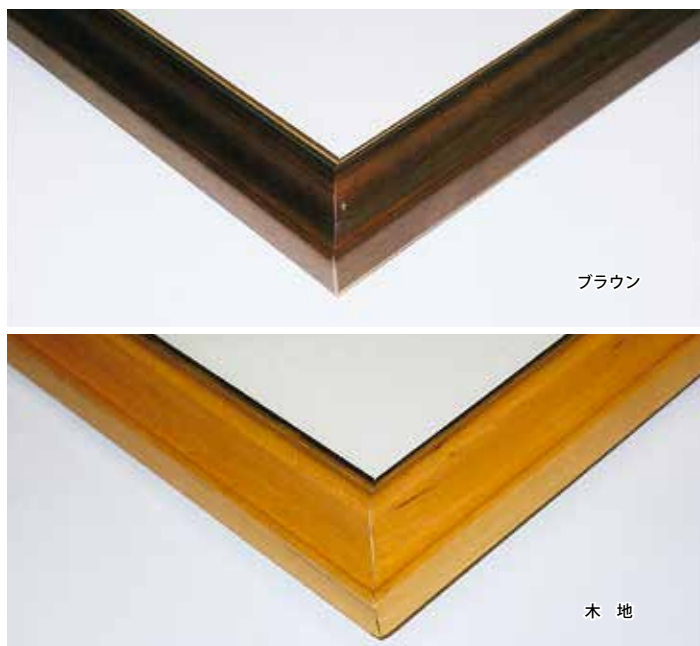

水彩額 さきがけ 2 型 (木製) ガラス板付き

12830 A ブラウン	(303 × 242mm)	-----	¥2,650+税
12831 B 木地	(303 × 242mm)	-----	¥2,650+税
12832 C ブラウン	(378 × 288mm)	-----	¥3,300+税
12833 D 木地	(378 × 288mm)	-----	¥3,300+税
12834 E ブラウン	(424 × 348mm)	-----	¥3,700+税
12835 F 木地	(424 × 348mm)	-----	¥3,700+税
12836 G ブラウン	(509 × 394mm)	-----	¥4,550+税
12837 H 木地	(509 × 394mm)	-----	¥4,550+税
12838 I ブラウン	(545 × 424mm)	-----	¥5,380+税
12839 J 木地	(545 × 424mm)	-----	¥5,380+税

掛けひも付き
※ サイズは中に入る作品寸法

縁断面図

別寸法も承ります。納期は 2 週間かかります。

木地

ブラウン

金色

銀色

油絵用額縁 3427 型 (木製) ガラス板付き