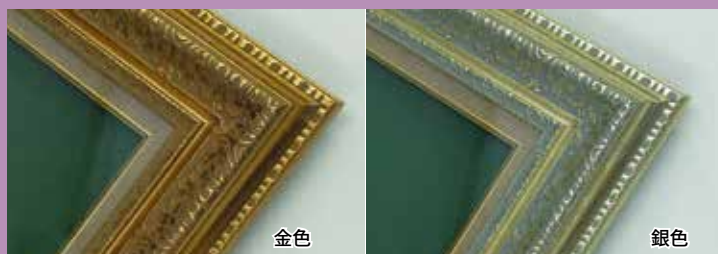

掛けひも付き
※ サイズは中に入る作品寸法

縁断面図

別寸法も承ります。納期は 2 週間かかります。

木地

ブラウン

金色

銀色

油絵用額縁 3427 型 (木製) ガラス板付き