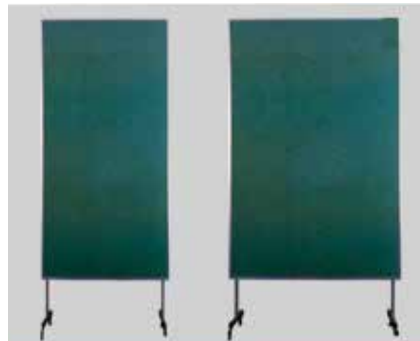

展示板 N-4 型

13594 ----- ￥60,000+税

パネルサイズ：1800×900×38mm

展示板 N-5 型

13595 ----- ￥72,000+税

パネルサイズ：1800×1200×38mm

<パネル仕様>

上記いずれも、両面黄緑色ベル
フォーム張り、アルミ枠付き

<支柱仕様>

高さ400mmスチール製2本
キャスター付き表面はベルフォーム張りですの
で、テープの貼りあとやピンの
穴が残りにません。

N-4 型

N-5 型

ホーローホワイト展示板

13579 ----- ￥95,200+税

サイズ：全長1897mm 脚幅550mm パネルサイズ：1800×900mm

板面：片面ホーロー白、片面有孔パネル