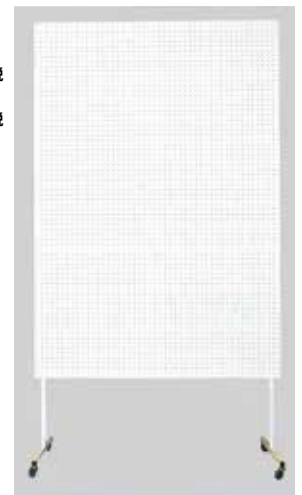

展示板

13470 J型 (片面有孔板) ----- ¥27,850+税

13471 JA型 (両面有孔板) ----- ¥29,850+税

<パネル仕様>
上記いずれもラワンベニヤ製
H1800 × W900 × 厚さ 27mm

<支柱仕様>
高さ 2145mm、スチール製、キャスター付き

J型用I字型接続金具

13472 ----- ¥450+税

長さ 100mm 溝幅 30mm

展示板の上に取り付けて展示板どうしをつないでいきます。

展示板 (高さ 3段階調節式)

13473 JB型mm (片面有孔板) --- ¥37,850+税

13474 JC型 (両面有孔板) ----- ¥39,850+税

<パネル仕様>
上記いずれもラワンベニヤ製
H1800 × W900 × 厚さ 30mm

<支柱仕様>
高さ 1856、スチール製、キャスター付き

J型用T字型接続金具

13475 ----- ¥3,500+税

150 × 135mm、溝幅 30mm

展示板をL字型やT字型に連結することができます。

展示板 (高さ 3段階調節式)

13476 JD型 (片面有孔板) ----- ¥46,850+税

13477 JE型 (両面有孔板) ----- ¥48,850+税

<パネル仕様>
上記いずれもラワンベニヤ製
H1350 × W1800 × 厚さ 30mm

<支柱仕様>
スチール製、キャスター付き
高さ：横使用时 1386mm
縦使用时 1836mm

パネルの長辺、短辺のどちらにも支柱が差し込める縦横兼用展示板です。また、高さも 150mm 間隔で調節できます。

展示板 AB型

13575 両面カラーベニヤ ----- ¥33,400+税

13576 片面有孔ベニヤ ----- ¥35,400+税

13577 両面有孔ベニヤ ----- ¥37,400+税

<パネル仕様>
色アイボリー、フラッシュ仕上げ
サイズ：H1800 × W900 × 厚さ 27mm
高さ：2050mm

<支柱仕様>
スチール製角パイプ
ハンマー焼き付け塗装仕上げ
キャスター付き、H500 × W418mm

付属品：直線接続用プラスチックジョイント 1個

2枚のパネルが簡単にL字形に連結できます。

写真は2セット連結です。

展示板 N-1型 (二つ折れタイプ)

13540 4面孔なし ----- ¥75,000+税

13541 2面孔なし ----- ¥79,000+税

13542 4面孔あき ----- ¥82,000+税

<パネル仕様>
両面カラーベニヤ (色アイボリー)
2連折りたたみ式
全開時 1800 × 1800 × 30mm

<支柱仕様>
2段階調節機能付きスチール製 2本
キャスター付き、未組み立て

広い展示面をもつパネルです。二つ折れですので折りたたむと従来の大きさに収納することが可能です。また、高さは上下 30cm 調節することができます。

展示板 N-2型

13550 片面孔なし ----- ¥65,000+税

13551 両面孔あき ----- ¥81,000+税

<パネル仕様>
両面カラーベニヤ (色アイボリー)
1800 × 1200 × 30mm

<支柱仕様>
2段階調節機能付きスチール製 2本
キャスター付き、未組み立て

高さは上下 30cm 調節することができます。

展示板 N-3型

13560 片面孔なし ----- ¥50,000+税

13561 両面孔あき ----- ¥56,000+税

<パネル仕様>
両面カラーベニヤ (色アイボリー)
1800 × 900 × 30mm

<支柱仕様>
2段階調節機能付きスチール製 2本
キャスター付き、未組み立て

高さは上下 30cm 調節することができます。

有孔展示板用フック

13480 かぎ型 10個 ----- ¥1,700+税

材質：スチール製