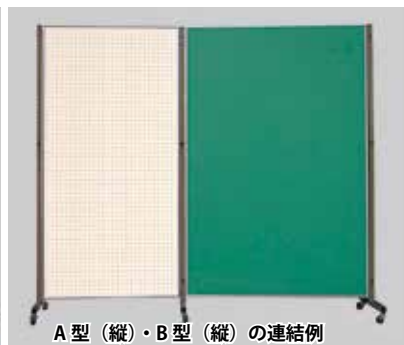

A 型 (縦)・B 型 (縦) の連結例