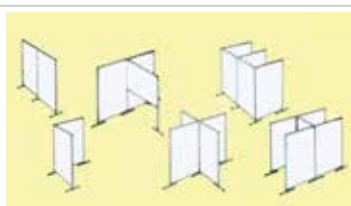

B サイズ 1800 × 900mm (アルミ製枠、銀色)

- 13949 ビニールレザーグレー B ----- ￥38,600+税
- 13954 ビニールレザーグリーン B ----- ￥38,600+税
- 13963 クロスグリーン B ----- ￥38,600+税
- 13965 クロスブルー B ----- ￥38,600+税
- 13967 クロスグレー B ----- ￥38,600+税
- 13955 両面有孔ボード B ----- ￥38,000+税
- 13969 両面ホワイトボード B ----- ￥42,000+税

13958 多目的パネル用脚 ----- ￥15,000+税

サイズ：H1916mm、パイプ 31mm角、脚 44 × 550mm、3kg
材質：スチールパイプ製、焼付塗装、キャスター (アジャスター付属)
※多目的パネルの価格は送料込 (税別) の価格です。
(ただし、北海道、沖縄、離島は実費になります)

ビニールレザー (両面)		クロス (両面)		有孔ボード	ホワイトボード
グレー	グリーン	グリーン	ブルー	グレー	

多目的パネルは、様々な場所で、色々な形でお使いいただけるマルチタイプのパネルです。縦でも横でも組み合わせが自由自在なうえ、ジョイント金具を使用していますので、取り付け、取り外しが簡単に行えます。**注意：多目的パネルはセット価格ではありません。パネルも脚部も単品価格です。組み合わせ方によって、パネルと脚部の必要個数が変わってきますので、それに応じて御購入下さい。**

多目的パネルの組み合わせパターン