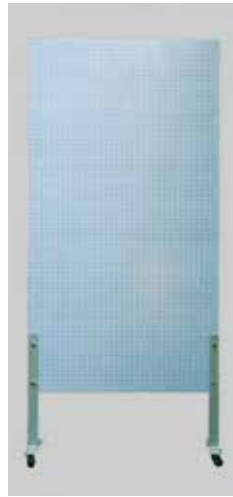

展示板

13470 J型 (片面有孔板) ----- ¥27,850+税

13471 JA型 (両面有孔板) ----- ¥29,850+税

<パネル仕様>
上記いずれもラワンベニヤ製
H1800 × W900 × 厚さ 27mm

<支柱仕様>
高さ 2145mm、スチール製、キャスター付き

J型用I字型接続金具

13472 ----- ¥450+税

長さ 100mm 溝幅 30mm

展示板の上に取り付けて展示板どうしをつないでいきます。

展示板 (高さ 3段階調節式)

13473 JB型mm (片面有孔板) --- ¥37,850+税

13474 JC型 (両面有孔板) ----- ¥39,850+税

<パネル仕様>
上記いずれもラワンベニヤ製
H1800 × W900 × 厚さ 30mm

<支柱仕様>
高さ 1856、スチール製、キャスター付き

J型用T字型接続金具

13475 ----- ¥3,500+税

150 × 135mm、溝幅 30mm

展示板をL字型やT字型に連結することができます。