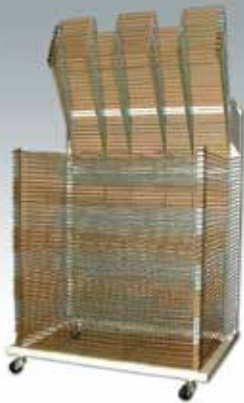

いずれも、棚網を取り外しできますので、絵画作品の
他に、各種作品を乾燥させることができます。
画板の整理棚としての使用もできます。

はね上げ式作品乾燥棚 (大)

13598 ----- ¥ 82,500 + 税

棚数：25段 1段の間隔：35mm B2判まで
 サイズ：W980 × D750 × H1190mm
 棚：W900 × D620mm
 材質：スチール製 仕様：キャスター付き

はね上げ式作品乾燥棚 (小)

13597 ----- ¥ 73,300 + 税

棚数：25段 1段の間隔：35mm B3判まで
 サイズ：W760 × D600 × H1095mm
 材質：スチール製 仕様：キャスター付き

はね上げ式作品乾燥棚 A型

13599 ----- ¥ 98,100 + 税

棚数：50段 1段の間隔：20mm B3判まで
 サイズ：W750 × D570 × H1165mm
 棚：W675 × D490mm
 材質：スチール製 仕様：キャスター付き

はね上げ式作品乾燥棚 TA型

13603 ----- ¥ 82,500 + 税

棚数：50段
 サイズ：外寸：W770 × D560 × H1075mm
 材質：スチール製、角パイプ、焼き付け塗装
 一段の有効間隔 15mm、一段おきに棚網の取り外しが可能で、キャンバス等の厚い作品の乾燥も可能。5枚おきにメッキの色が変えてあり、収納数の管理に便利です。キャスター付です。

送料込 (ただし北海道、沖縄、離島を除く)