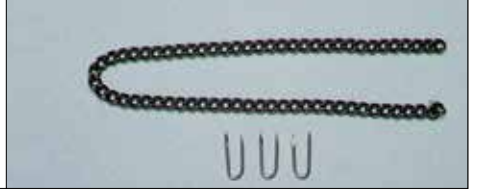

サイズ：250 × 170 × 20mm

40103 中 ----- ￥1,133 ￥1,030

サイズ：300 × 200 × 20mm

40104 大 ----- ￥1,540 ￥1,400

サイズ：400 × 200 × 20mm

付属品：いずれもサンドペーパー付き

かつら：彫刻材として一般的に使われる木材、比重の割に柔らかく加工性が良い。

くさりセット

42391 ----- ￥55 ￥50

サイズ：200mm U釘3本付き
金槌で打ち付けてくさりをつけます。

レリーフ板 しな (14mm) サンドペーパー付き

40107 小 (240 × 170 × 14mm) ----- ￥484 ￥440

40108 大 (300 × 200 × 14mm) ----- ￥704 ￥640

材質：しな集成材

表面は滑らかで、曲げに強く、軽い硬すぎず柔らかすぎないちょうど良い彫りご
ごち。シナベニヤの表面に使われている木材です。