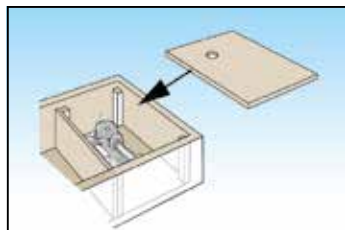

5. 上ぶたに、ストッパーを出す位置に数ミリの穴を開け、接着剤で上ぶたを取り付けます。