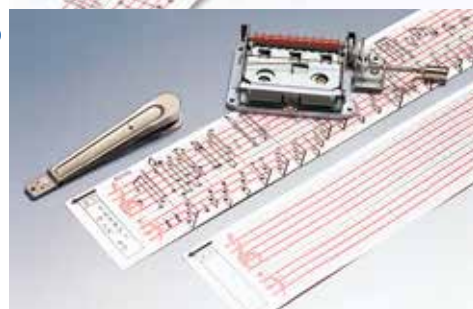

オルゴールの音色がきれいです。