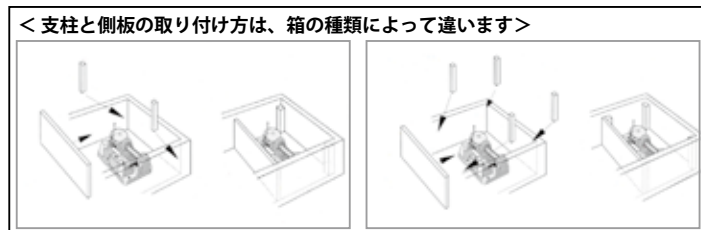

<支柱と側板の取り付け方は、箱の種類によって違います>

・デラックスオルゴール箱
・あぜくらオルゴール箱

・オルゴール宝石箱
・新型オルゴール箱

絵画・画材

デザイン

工芸・民芸

版画・染色

木彫・木工芸

てん刻

彫塑・彫刻

陶芸

ガラス工芸

金属工芸

皮革工芸

七宝焼

記念品

資料

備品