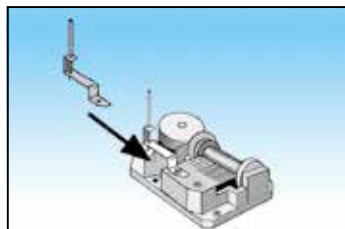

<オルゴール取り付け方>

※オルゴール機械の機種によりビス穴の位置が図と異なる場合があります、様々な穴があいている場合があります、ビスの入る穴を確認して下さい。

1. ネジをゆるめて、図の様にストッパーを取り付けます。その後、もう一度ネジをしめて下さい。

2. オルゴール機械を箱の中に置いて取り付ける位置を決めます。このとき、巻ネジの位置とビス止めする位置 (●の部分 3箇所) を確認しておきます。

3. 巻ネジの穴 (約 1cm) をバンドビットなどで開け、また、ビス止めの位置 3箇所には、キリなどで軽く穴を開けておきます。