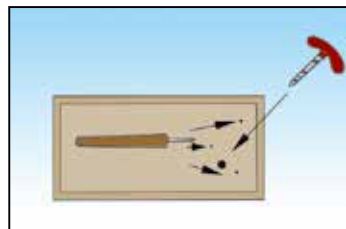

<オルゴール取り付け方>

※オルゴール機械の機種によりビス穴の位置が図と異なる場合があります、様々な穴があいている場合があります、ビスの入る穴を確認して下さい。

1. ネジをゆるめて、図の様にストッパーを取り付けます。その後、もう一度ネジをしめて下さい。

2. オルゴール機械を箱の中に置いて取り付ける位置を決めます。このとき、巻ネジの位置とビス止めする位置 (●の部分 3箇所) を確認しておきます。

3. 巻ネジの穴 (約 1cm) をバンドビットなどで開け、また、ビス止めの位置 3箇所には、キリなどで軽く穴を開けておきます。

4. オルゴールをビスで留めます。

5. 上ぶたに、ストッパーを出す位置に数ミリの穴を開け、接着剤で上ぶたを取り付けます。

6. 最後に、ふたを開けてみて、ストッパーをペンチで切つて、ストッパーの長さを調節します。

<支柱と側板の取り付け方は、箱の種類によって違います>

・デラックスオルゴール箱
・あぜくらオルゴール箱

・オルゴール宝石箱
・新型オルゴール箱

絵画・画材

デザイン