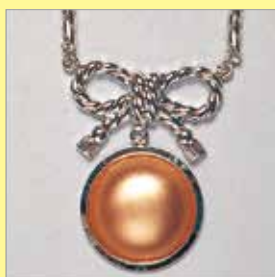

316 変形角型
27 × 38mm 金古美
¥1,980 ¥1,800

317 三日月型
70 × 15mm すみ入ゴールド
¥2,365 ¥2,150

318 角型
15 × 21mm 金古美
¥2,860 ¥2,600

319 ハート型
24 × 21mm ゴールド
¥2,090 ¥1,900

320 三日月型
49 × 9mm ゴールド
¥3,520 ¥3,200

321 ハート型
16 × 10mm ゴールド
¥2,860 ¥2,600

337 ハート型
10 × 9mm ゴールド
¥1,430 ¥1,300

338 丸型
φ 19mm シルバー
¥2,200 ¥2,000

339 小判型
13 × 19mm 金古美
¥1,650 ¥1,500

340 丸型
φ 19mm 金古美
¥1,980 ¥1,800

342 八角型
18 × 18mm ゴールド
¥1,650 ¥1,500

345 丸型
φ 15mm シルバー
¥1,540 ¥1,400