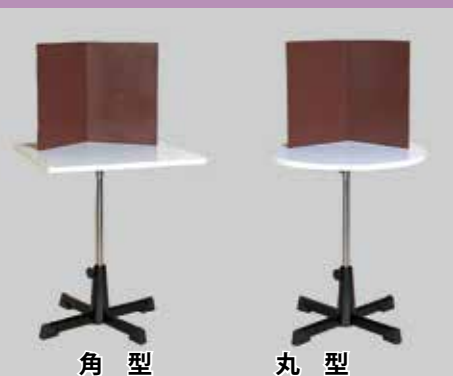

## バック布

13200 5枚組 ----- ¥6,600 ¥6,000

色・柄:無地

13201 9枚組 ----- ¥13,200 ¥12,000

色・柄:柄2枚、縞2枚、無地5枚

サイズ:上記いずれも、90×100cm

角型

丸型

## 写生用モデル台

13335 角型 ----- ¥41,800 ¥38,000

サイズ 天板:600×600mm 高さ:480~600mm

13336 丸型 ----- ¥41,800 ¥38,000

サイズ 天板:φ600mm 高さ:480~600mm

天板部:木製デコラ仕様 脚部:スチールパイプ製  
仕様:天板は、120mm上下可能  
付属品:木製二つ折りつい立て付き