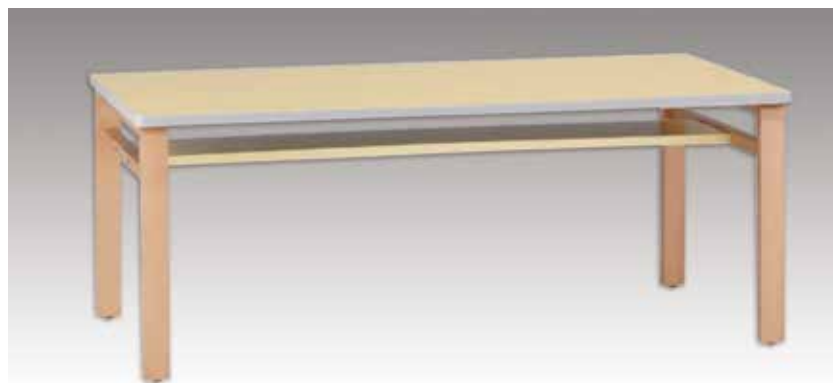

テーブル

79141~6 TSW-660 ----- 各 ¥100,540 ¥91,400

サイズ：W1200 × D750 × H700mm

79151~6 TSW-670 ----- 各 ¥103,950 ¥94,500

サイズ：W1200 × D900 × H700mm

79161~6 TSW-661 ----- 各 ¥102,300 ¥93,000

サイズ：W1500 × D750 × H700mm

79171~6 TSW-671 ----- 各 ¥105,710 ¥96,100

サイズ：W1500 × D900 × H700mm

79181~6 TSW-662 ----- 各 ¥106,920 ¥97,200

サイズ：W1800 × D750 × H700mm

79191~6 TSW-672 ----- 各 ¥110,330 ¥100,300

サイズ：W1800 × D900 × H700mm

1 アイボリー 2 ブルー 3 グリーン 4 イエロー 5 ピンク 6 木目

甲板：メラミン化粧板（6色） 脚部：堅木材、クリア樹脂塗装
木脚を使用した温かみのあるテーブルです。天板は6色から選択できます。
組み立てが必要です。（プラスドライバーがあれば組み立て可能）