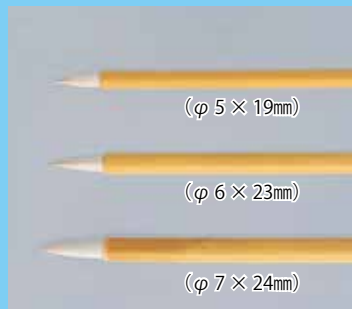

絵画・画材
デザイン

(φ 2 × 14mm)

(φ 2.5 × 16mm)

(φ 3.5 × 20mm)

面相筆

- 12120 小 ----- ¥154 ¥140
- 12121 中 ----- ¥176 ¥160
- 12122 大 ----- ¥209 ¥190

<毛の質>
馬毛、滅菌処理
抗菌再生プラ軸使用

穂先のまとまりが良く線引きや、細く細かいところを描くのに適しています。 **日本製**