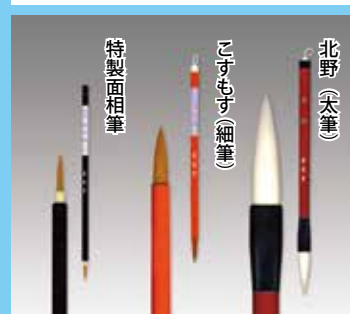

水墨筆 (穂先硬め)

- 特製面相筆 15557 ----- ¥330 ¥300
  金色ナイロン毛 穂径 2.5mm 穂長 16mm

- こすもす (細筆) 15558 ----- ¥550 ¥500
  金色ナイロン毛 穂径 6.0mm 穂長 25mm

- 北野 (太筆) 15559 ----- ¥1,100 ¥1,000
  白ナイロン毛 穂径 11.0mm 穂長 48mm

てん刻
彫塑・彫刻