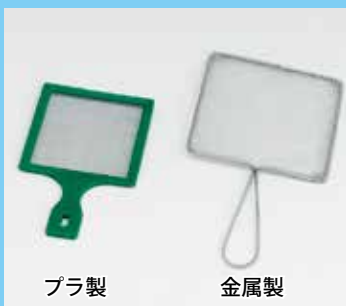

毛足の長さ: 9mm

ぼかし刷毛竹柄

12200 小 3 号 ----- ¥473 ¥430
(幅 9mm)

12201 大 5 号 ----- ¥704 ¥640
(幅 18mm)

穂先、軸に滅菌加工、豚毛。日本製

ぼかし刷毛歯ブラシ型

12213 プラ柄 (10本組) - ¥374 ¥340
(153mm、化繊毛)

12214 竹柄 (10本組) - ¥836 ¥760
(178mm、豚毛)