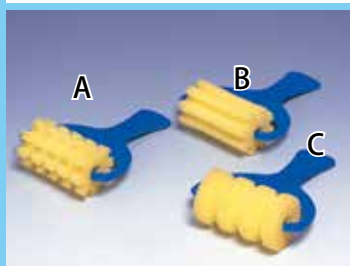

砥の粉、ウッディカラー、木部目止めカラー、ポアーステインなどの、主に目止め用塗料の塗装に向いています。

スポンジブラシ

12251 No.1 (幅 25mm) - ¥198 ¥180

12252 No.2 (幅 45mm) - ¥264 ¥240

12253 No.3 (幅 70mm) - ¥330 ¥300

12254 No.4 (幅 95mm) - ¥440 ¥400

塗りムラの出にくいブラシです。簡単にキレイに塗料を塗ることが出来ます。水性専用。ラッカー系塗料は使用できません。

コピーブラシ

46524 幅 50mm ----- ¥627 ¥570

46525 幅 62mm ----- ¥671 ¥610

毛の質: 豚毛

こしの強い粗目の刷毛で、水性、油性を問わず、厚めの塗装に向いています。ジェッソ (ゲッソ) ブラシとしても良く使用されています。

※ 幅サイズは 2~3mm 変わることがあります

パターンローラー

22151 A ----- ¥187 ¥170

22152 B ----- ¥187 ¥170

22153 C ----- ¥187 ¥170

ローラー部: φ 43 × 72mm

スポンジ製

仕様: 取手付き

小学校のローラー遊びに。

スポンジローラー

22140 ----- ¥748 ¥680