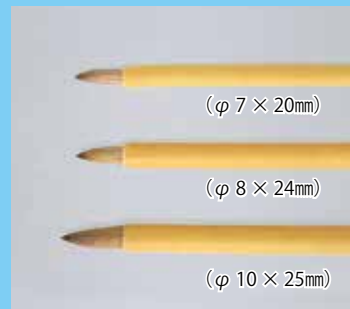

(φ 12 × 18mm)

(φ 14 × 20mm)

平筆

- 12130 小 ----- ¥187 ¥170
- 12131 中 ----- ¥253 ¥230
- 12132 大 ----- ¥308 ¥280

<毛の質>
馬毛とやぎ毛の混毛、滅菌処理
抗菌再生プラ軸使用

デザイン・ポスター図案用、広い所を塗るときに使用します。 **日本製**

(φ 7 × 20mm)

(φ 8 × 24mm)