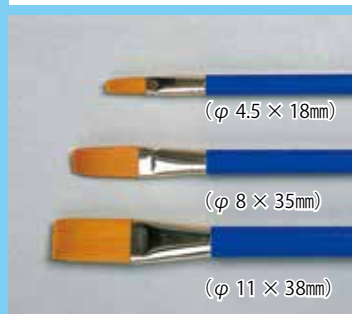

(φ 4.5 × 18mm)

(φ 8 × 35mm)

(φ 11 × 38mm)

(φ 4.5 × 18mm)

(φ 8 × 35mm)

(φ 11 × 38mm)

角型ペイント筆 (平)

- 12136 小 ----- ¥275 ¥250
- 12137 大 ----- ¥396 ¥360
- 12138 特大 ----- ¥660 ¥600

特殊加工されたナイロン毛を使用。穂先のまとまりや含みも良く弾力性、耐久性は抜群です。柄の部分が八角形なので、ころがらず便利です。抗菌再生プラ軸使用 **日本製**