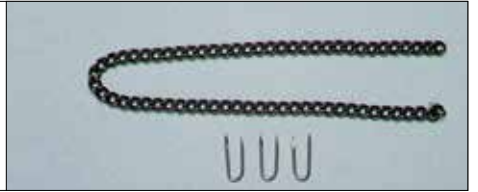

サイズ：250 × 170 × 20mm

40103 中 ----- ￥1,133 ￥1,030

サイズ：300 × 200 × 20mm

40104 大 ----- ￥1,540 ￥1,400

サイズ：400 × 200 × 20mm

付属品：いずれもサンドペーパー付き

かつら：彫刻材として一般的に使われる木材、比重の割に柔らかく加工性が良い。

くさりセット

42391 ----- ￥55 ￥50

サイズ：200mm U釘3本付き
金槌で打ち付けてくさりをつけます。

レリーフ板 しな (14mm) サンドペーパー付き

40107 小 (240 × 170 × 14mm) ----- ￥484 ￥440

40108 大 (300 × 200 × 14mm) ----- ￥704 ￥640

材質：しな集成材

表面は滑らかで、曲げに強く、軽い硬すぎず柔らかすぎないちょうど良い彫りご
ごち。シナベニヤの表面に使われている木材です。