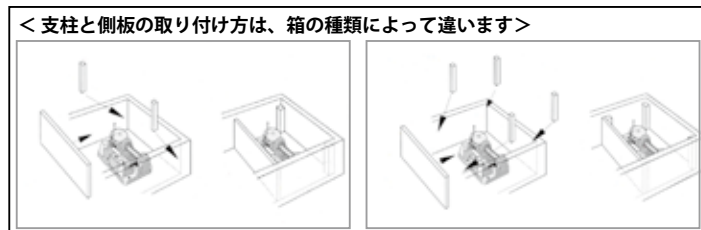

<支柱と側板の取り付け方は、箱の種類によって違います>

・デラックスオルゴール箱
・あぜくらオルゴール箱

・オルゴール宝石箱
・新型オルゴール箱