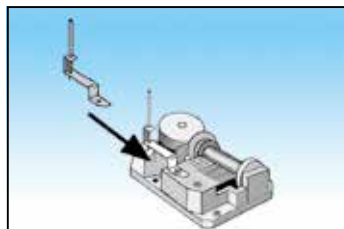

1. ネジをゆるめて、図の様にストッパーを取り付けます。その後、もう一度ネジをしめて下さい。

2. オルゴール機械を箱の中に置いて取り付ける位置を決めます。このとき、巻ネジの位置とビス止めする位置 (●の部分 3箇所) を確認しておきます。

3. 巻ネジの穴 (約 1cm) をバンドビットなどで開け、また、ビス止めの位置 3箇所には、キリなどで軽く穴を開けておきます。

4. オルゴールをビスで留めます。