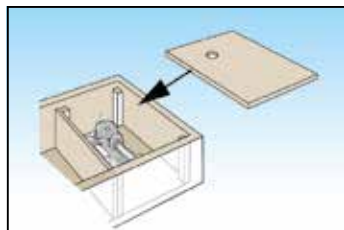

1. ネジをゆるめて、図の様にストッパーを取り付けます。その後、もう一度ネジをしめて下さい。

2. オルゴール機械を箱の中に置いて取り付ける位置を決めます。このとき、巻ネジの位置とビス止めする位置 (●の部分 3箇所) を確認しておきます。

3. 巻ネジの穴 (約 1cm) をバンドビットなどで開け、また、ビス止めの位置 3箇所には、キリなどで軽く穴を開けておきます。

4. オルゴールをビスで留めます。