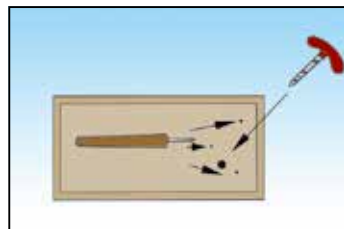

1. ネジをゆるめて、図の様にストッパーを取り付けます。その後、もう一度ネジをしめて下さい。

2. オルゴール機械を箱の中に置いて取り付ける位置を決めます。このとき、巻ネジの位置とビス止めする位置 (●の部分 3箇所) を確認しておきます。

3. 巻ネジの穴 (約 1cm) をバンドビットなどで開け、また、ビス止めの位置 3箇所には、キリなどで軽く穴を開けておきます。

4. オルゴールをビスで留めます。