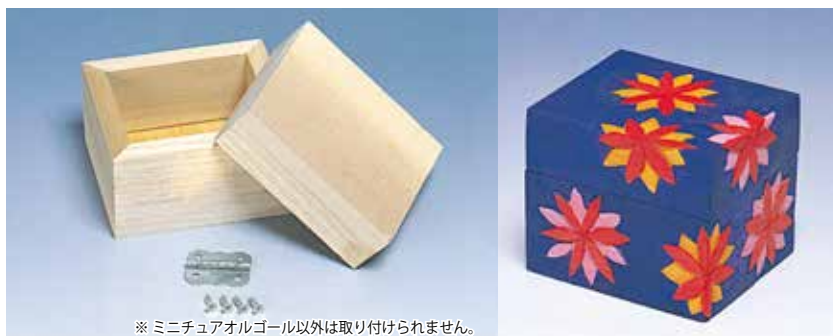

※ ミニチュアオルゴール以外は取り付けられません。

ミニチュアオルゴール

41340 スモールワールド

41341 虹の彼方に

41342 ブラムスの子守歌

41343 ミュージックボックス

41344 守ってあげたい

サイズ：外箱 40 × 30 × 厚 12mm

巻ねじ付き

通常のオルゴールのミニチュア判で18弁あり4小節の曲です。

傾斜角度 100° で箱の中のストッパーにより、曲が止まります。

※ 工夫すれば、いろいろな箱に取り付け可能です。

無くなり次第廃止

※ 実物は紙箱に入っています、写真のオルゴールは、中身です。紙箱から出さないで下さい。

傾斜角度 100° で曲が止まります