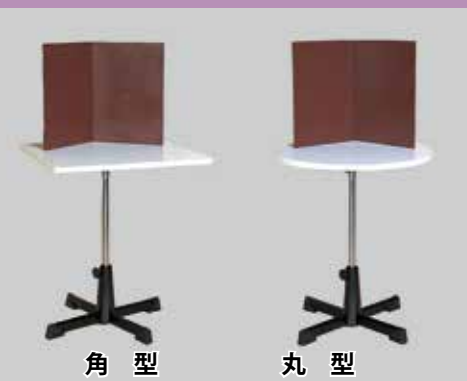

13340 ----- ¥10,450 ¥9,500

サイズ:高さ約300mm 口の径約145mm

バラ10本、ライラック4本、デージー
3本、かすみ草5本、など各種22本
の造花に籐かご付きのセットです。

かごの形状が変わる場合がありますの
でご了承ください。

※写真と現物は多少色合いが異なります。

※写真と現物は多少色合・柄が異なることがあります。

バック布(ビロード)

13204 茶 ----- ¥1,100 ¥1,000

13205 えんじ ----- ¥1,100 ¥1,000

13206 黒 ----- ¥1,100 ¥1,000

13207 緑 ----- ¥1,100 ¥1,000

サイズ:上記いずれも、90×100cm
無くなり次第廃止

バック布

13200 5枚組 ----- ¥6,600 ¥6,000

色・柄:無地

13201 9枚組 ----- ¥13,200 ¥12,000

色・柄:模様4枚、無地5枚

サイズ:上記いずれも、90×100cm

写生用モデル台

13335 角型 ----- ¥41,800 ¥38,000

サイズ 天板:600×600mm 高さ:480~600mm

13336 丸型 ----- ¥41,800 ¥38,000

サイズ 天板:φ600mm 高さ:480~600mm

天板部:木製デコラ仕様 脚部:スチールパイプ製
仕様:天板は、120mm上下可能
付属品:木製二つ折りつい立て付き