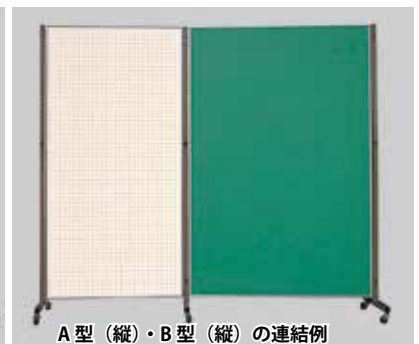

## 展示板 (連結式縦横兼用) (パネル 1、支柱 2 のセット)

13510 A 型 (パネルサイズ 1800 × 900 × 30mm) --- ¥67,100 ¥61,000

13520 B 型 (パネルサイズ 1800 × 1200 × 30mm) --- ¥79,200 ¥72,000

パネル仕様: 上記いずれも片面白色有孔ボード  
片面緑色スポンジ PP レザー、アルミ枠付支柱仕様: 長さ 1920mm、スチール製 32mm 角柱 2 本  
グレー焼き付け塗装、キャスター付き、未組み立て

&lt;特長&gt;

リバーシブルで、しかも縦にも横にも連結できる展示板ですので、用途に応じて自由にレイアウトができます。取り付け金具はパネルに埋め込み式になっています。

13530 C 型 (両面ポリエステル製白色有孔ボード) - ¥63,800 ¥58,000

パネル仕様: 両面ポリエステル製白色有孔ボード、アルミ枠付  
パネルサイズ: 1800 × 900 × 30mm

&lt;支柱仕様&gt;

長さ 1920mm、スチール製 32mm 角柱 2 本、グレー焼き付け  
塗装、4 接続用穴付き、キャスター付き、未組み立て

両面がポリエステル製ですので、耐水性があり、水洗いが可能です。付属品: パネルフック 10 個付き

A 型 (横)・B 型 (縦) の連結例

A 型 (縦)・B 型 (縦) の連結例

C 型 (縦)