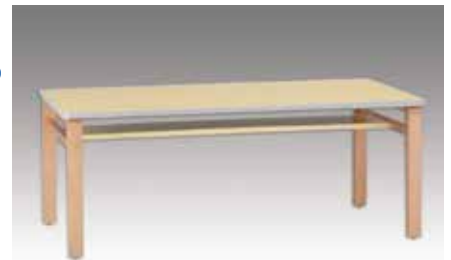

テーブル

1. 79141~6 TSW-660 ----- 各 ¥100,540 ¥91,400
   サイズ：W1200 × D750 × H700mm
   79151~6 TSW-670 ----- 各 ¥103,950 ¥94,500
   サイズ：W1200 × D900 × H700mm
   79161~6 TSW-661 ----- 各 ¥102,300 ¥93,000
   サイズ：W1500 × D750 × H700mm
   79171~6 TSW-671 ----- 各 ¥105,710 ¥96,100
   サイズ：W1500 × D900 × H700mm
   79181~6 TSW-662 ----- 各 ¥106,920 ¥97,200
   サイズ：W1800 × D750 × H700mm
   79191~6 TSW-672 ----- 各 ¥110,330 ¥100,300
   サイズ：W1800 × D900 × H700mm

甲板：メラミン化粧板（6色）
脚部：堅木材、クリア樹脂塗装
木脚を使用した温かみのあるテーブルです。
天板は6色から選択できます。
組み立てが必要ですが、
(プラスドライバーがあれば組み立て可能)

1 アイボリー

2 ブルー

3 グリーン

4 イエロー

5 ピンク

6 木目