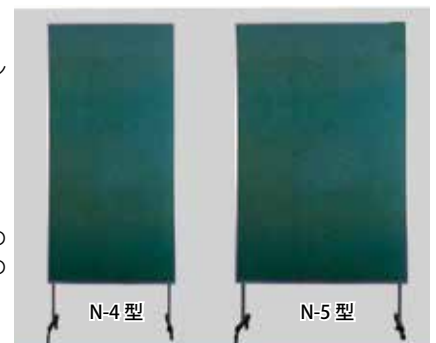

両面カラーベニヤ (色アイボリー)  
1800 × 900 × 30mm

<支柱仕様>

2段階調節機能付きスチール製 2本キャスター付き、未組み立て  
高さは上下 30cm調節することができます。

N-3型

13594 N-4型 ----- ¥66,000 ¥60,000

パネルサイズ：1800 × 900 × 38mm

13595 N-5型 ----- ¥79,200 ¥72,000

パネルサイズ：1800 × 1200 × 38mm

<パネル仕様>

上記いずれも、両面黄緑色ベルフォーム張り、アルミ枠付き

<支柱仕様>

高さ 400mmスチール製 2本  
キャスター付き  
表面はベルフォーム張りですので、テープの貼りあとやピンの穴が残りません。

N-4型

N-5型

絵画・画材

デザイン