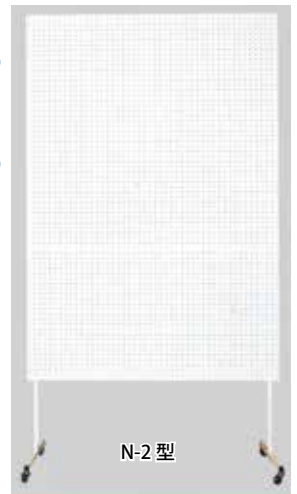

N-1型 (二つ折れタイプ)

N-2型

N-3型片面孔なし

13560 ----- ¥55,000 ¥50,000

N-3型両面孔あき

13561 ----- ¥61,600 ¥56,000

<パネル仕様>

両面カラーベニヤ (色アイボリー)
1800 × 900 × 30mm

<支柱仕様>

2段階調節機能付きスチール製 2本キャスター付き、未組み立て
高さは上下 30cm調節することができます。