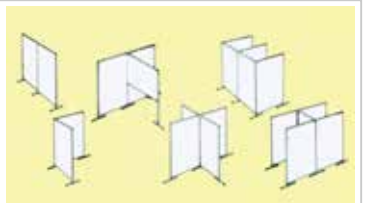

サイズ: H1916mm、パイプ 31mm 角、脚 44 × 550mm、3kg  
材質: スチールパイプ製、焼付塗装、キャスター (アジャスター付属)

※多目的パネルの価格は送料込の価格です。

(ただし、北海道、沖縄、離島は実費になります)

ビニールレザー (両面)

クロス (両面)

有孔ボード

ホワイトボード

グレー	グリーン	グリーン	ブルー	グレー		
-----	------	------	-----	-----	--	--

多目的パネルは、様々な場所で、色々な形でお使いいただけるマルチタイプのパネルです。縦でも横でも組み合わせが自由自在なうえ、ジョイント金具を使用していますので、取り付け、取り外しが簡単に行えます。**注意: 多目的パネルはセット価格ではありません。パネルも脚部も単品価格です。組み合わせ方によって、パネルと脚部の必要個数が変わってきますので、それに応じて御購入下さい。**

多目的パネルの組み合わせパターン