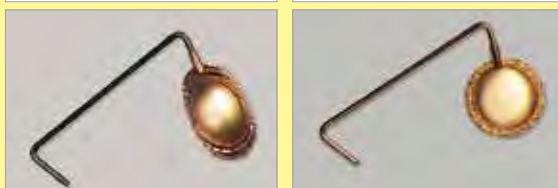

イヤホンジャックアクセサリ (丹銅板裏引き済)

- 1080 丸型** φ 15mm シルバー ¥440 ¥400
- 1087 黒縁丸型** φ 18mm ゴールド ¥440 ¥400
- 1088 黒縁小判型** 12 × 18mm ゴールド ¥440 ¥400
- 1089 かざり小判型** φ 9 × 12mm ゴールド ¥440 ¥400

※すべて丹銅板裏引き済です

- 806 ショールピンしづく型** 8 × 8mm ゴールド ¥660 ¥600
- 807 ショールピン丸型** φ 10mm ゴールド・ミンク黒付 ¥660 ¥600

- 808 ショールピン丸型** φ 8mm すみ入ゴールド ¥660 ¥600
- 809 ショールピン小判型** 10 × 13mm ゴールド ¥330 ¥300

- 839 ショールピンハート型** 12 × 11mm ゴールド ¥330 ¥300
- 1052 タイタック丸型** φ 10mm シルバー ¥550 ¥500

- マジックハンガー 1504 小判型** 32 × 23mm 銅古美 ¥385 ¥350
- マジックハンガー 1505 丸型** φ 29mm すみ入りゴールド ¥385 ¥350

- 1616 スプーン長小判** 9 × 18mm ステンレス 全長 127mm ¥330 ¥300
- 1618 バターナイフ長小判** 9 × 18mm ステンレス 全長 148mm ¥330 ¥300
- 1614 マドラー丸型** φ 20mm 銀メッキ 全長 195mm ¥550 ¥500
- 1655 缶飲料用せんめき丸型** φ 10mm シルバー 全長 90mm ¥165 ¥150