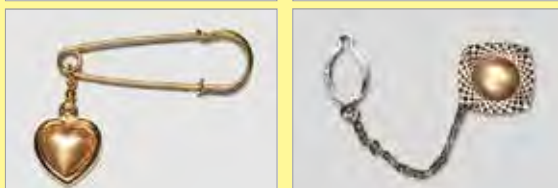

イヤホンジャックアクセサリ (丹銅板裏引き済)

- 1080 丸型** φ 15mm シルバー ¥440 ¥400
- 1087 黒縁丸型** φ 18mm ゴールド ¥440 ¥400
- 1088 黒縁小判型** 12 × 18mm ゴールド ¥440 ¥400
- 1089 かざり小判型** φ 9 × 12mm ゴールド ¥440 ¥400

※すべて丹銅板裏引き済です

- 806 ショールピンしづく型** 8 × 8mm ゴールド ¥660 ¥600
- 807 ショールピン丸型** φ 10mm ゴールド・ミンク黒付 ¥660 ¥600

- 808 ショールピン丸型** φ 8mm すみ入ゴールド ¥660 ¥600
- 809 ショールピン小判型** 10 × 13mm ゴールド ¥330 ¥300

- 839 ショールピンハート型** 12 × 11mm ゴールド ¥330 ¥300
- 1052 タイタック丸型** φ 10mm シルバー ¥550 ¥500

- マジックハンガー 1504 小判型** 32 × 23mm 銅古美 ¥385 ¥350
- マジックハンガー 1505 丸型** φ 29mm すみ入りゴールド ¥385 ¥350

- 1616 スプーン長小判** 9 × 18mm ステンレス 全長 127mm ¥330 ¥300
- 1618 バターナイフ長小判** 9 × 18mm ステンレス 全長 148mm ¥330 ¥300
- 1614 マドラー丸型** φ 20mm 銀メッキ 全長 195mm ¥550 ¥500
- 1655 缶飲料用せんめき丸型** φ 10mm シルバー 全長 90mm ¥165 ¥150