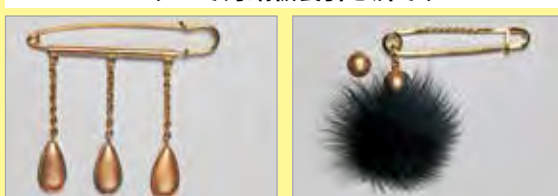

イヤホンジャックアクセサリ (丹銅板裏引き済)

- 1080 丸型** φ 15mm シルバー ¥440 ¥400
- 1087 黒縁丸型** φ 18mm ゴールド ¥440 ¥400
- 1088 黒縁小判型** 12 × 18mm ゴールド ¥440 ¥400
- 1089 かざり小判型** φ 9 × 12mm ゴールド ¥440 ¥400

※すべて丹銅板裏引き済です

- 806 ショールピンしづく型** 8 × 8mm ゴールド ¥660 ¥600
- 807 ショールピン丸型** φ 10mm ゴールド・ミンク黒付 ¥660 ¥600

- 808 ショールピン丸型** φ 8mm すみ入ゴールド ¥660 ¥600
- 809 ショールピン小判型** 10 × 13mm ゴールド ¥330 ¥300

- 839 ショールピンハート型** 12 × 11mm ゴールド ¥330 ¥300
- 1052 タイタック丸型** φ 10mm シルバー ¥550 ¥500

- マジックハンガー 1504 小判型** 32 × 23mm 銅古美 ¥385 ¥350
- マジックハンガー 1505 丸型** φ 29mm すみ入りゴールド ¥385 ¥350

- 1616 スプーン長小判** 9 × 18mm ステンレス 全長 127mm ¥330 ¥300
- 1618 バターナイフ長小判** 9 × 18mm ステンレス 全長 148mm ¥330 ¥300
- 1614 マドラー丸型** φ 20mm 銀メッキ 全長 195mm ¥550 ¥500
- 1655 缶飲料用せんめき丸型** φ 10mm シルバー 全長 90mm ¥165 ¥150