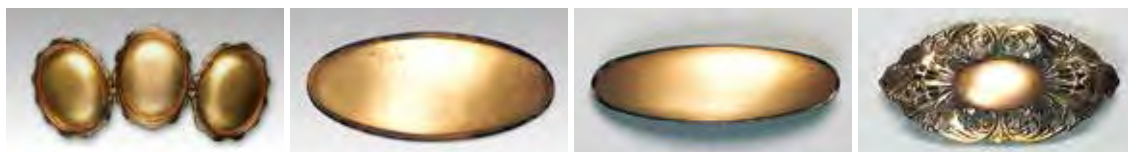

1006 カフス  
13 × 8mm シルバー  
¥275 ¥250

1007 角型  
11 × 6mm シルバー  
¥990 ¥900

1008 小判型  
11 × 7mm シルバー  
¥990 ¥900

1009 角型  
10 × 10mm ゴールド  
¥660 ¥600

1010 カフス  
13 × 8mm ゴールド  
¥275 ¥250

1011 丸型  
φ 15mm ゴールド  
¥660 ¥600

1012 たる型  
15 × 12mm ゴールド  
¥660 ¥600

バレッタ

(丹銅板裏引き済)

852 三連小判型  
23 × 31mm ゴールド  
¥275 ¥250

854 長小判型  
84 × 34mm ベッコウ風プラスチック  
¥550 ¥500

858 小判型  
¥660 ¥600  
61 × 16mm 黒

859 小判型  
17 × 30mm 金古美  
¥550 ¥500

860 丸型  
φ 14mm φ 9mm 金古美  
¥660 ¥600

803 しずく型  
22 × 11mm 金古美  
¥880 ¥800

804 角型  
8 × 8mm すみ入ゴールド  
¥550 ¥500

805 丸型  
φ 10mm すみ入ゴールド  
¥550 ¥500

スカーフ止め

(丹銅板裏引き済)

812 丸型  
φ 20mm すみ入ゴールド  
¥660 ¥600

841 丸型  
φ 20mm 金古美  
¥660 ¥600