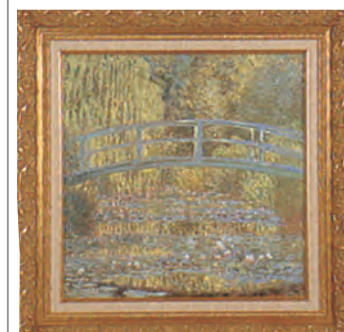

ルーブル美術館内ミュージアムショップで“ヘリオトワル”の名で、
プリハード・キャンパス・レプリカが販売されています。

“ヘリオトワル”とは、プリハード制作のキャンパス複製画です。
ルーブルのミュージアムショップで売られている紙製の複製画や額絵類は、フ
ランス国立美術館連合 (RMN) の発注によりフランス国内で制作されたもの
です。ルーブル美術館でキャンパス複製画が売られるのは初めてで、日本で制作
されたものが売られるのも初めての事です。下記はそのうちの2点です。